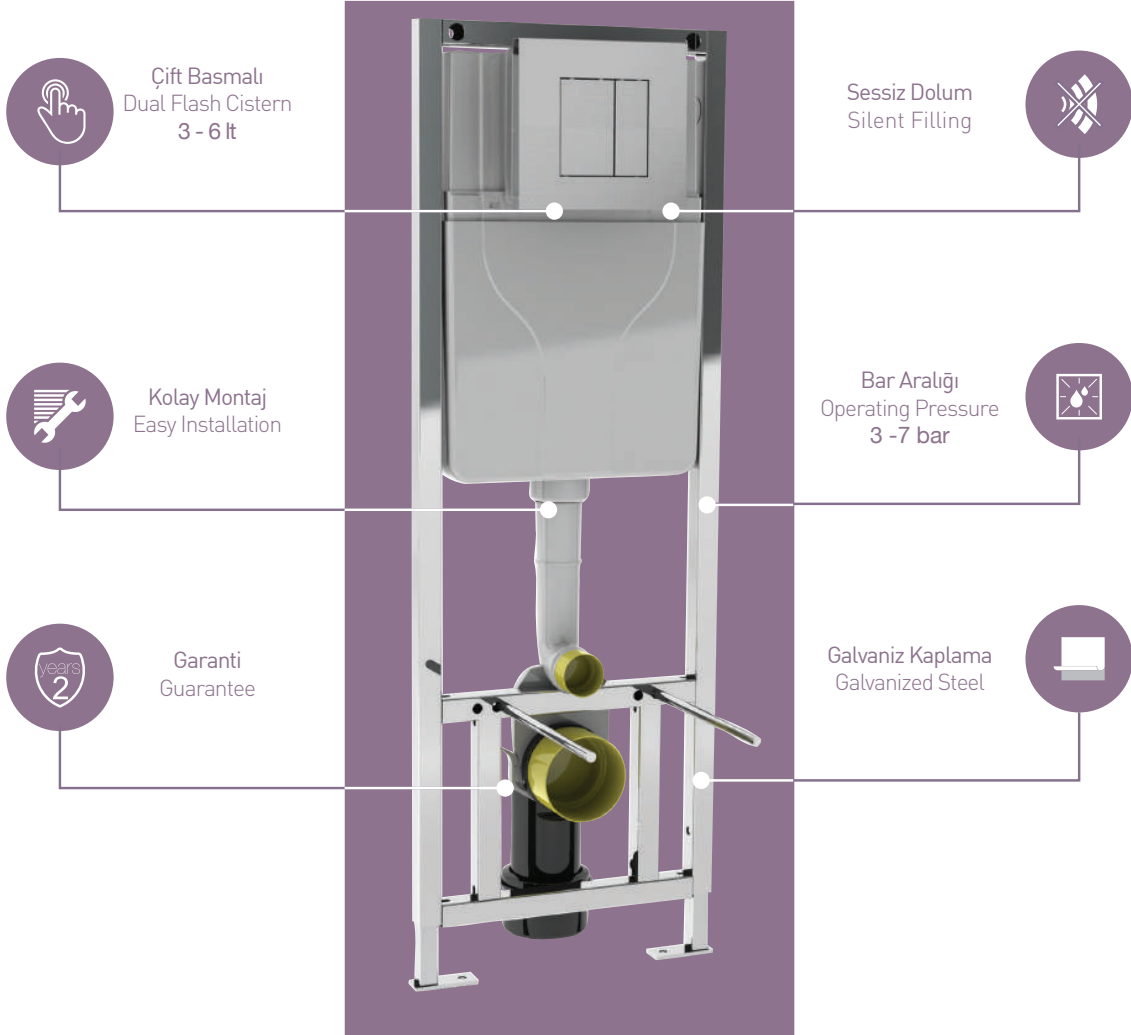

## Duvar Önü Hızlı Montaj | Wall & Floor

ÜRÜN TANIMI Product Type	SAN74 Fluidmaster	SAN85	SAN100
STOK KODU Stock Number	526 10 000000 036	526 10 000000 040	526 10 000000 028
A	513 mm	450 mm	395 mm
B	415 mm	360 mm	300 mm
C	1125 mm	1100 mm	1100 mm
D	825 mm	800 mm	800 mm
E	74 mm	85 mm	110 mm

SAN74 Gömme Rezervuar modelimizde **Fluidmaster** iç mekanizmaları kullanılmaktadır.  
We use **Fluidmaster** mechanism for SAN74 concealed cistern.