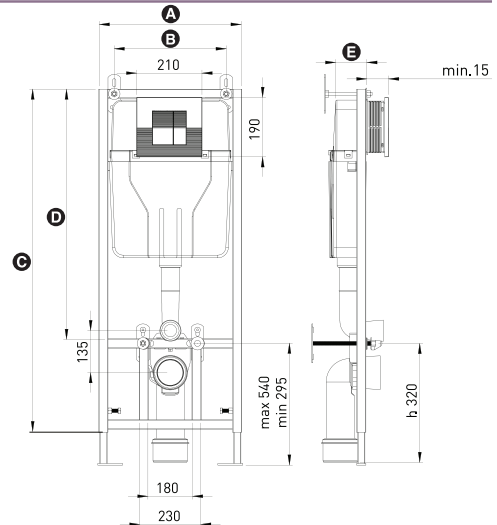

## Duvar Önü Hızlı Montaj | Wall & Floor

ÜRÜN TANIMI Product Type	SAN74 Fluidmaster	SAN85	SAN100
STOK KODU Stock Number	526 10 000000 036	526 10 000000 040	526 10 000000 028
A	513 mm	450 mm	395 mm
B	415 mm	360 mm	300 mm
C	1125 mm	1100 mm	1100 mm
D	825 mm	800 mm	800 mm
E	74 mm	85 mm	110 mm

SAN74 Gömme Rezervuar modelimizde **Fluidmaster** iç mekanizmaları kullanılmaktadır.  
We use **Fluidmaster** mechanism for SAN74 concealed cistern.